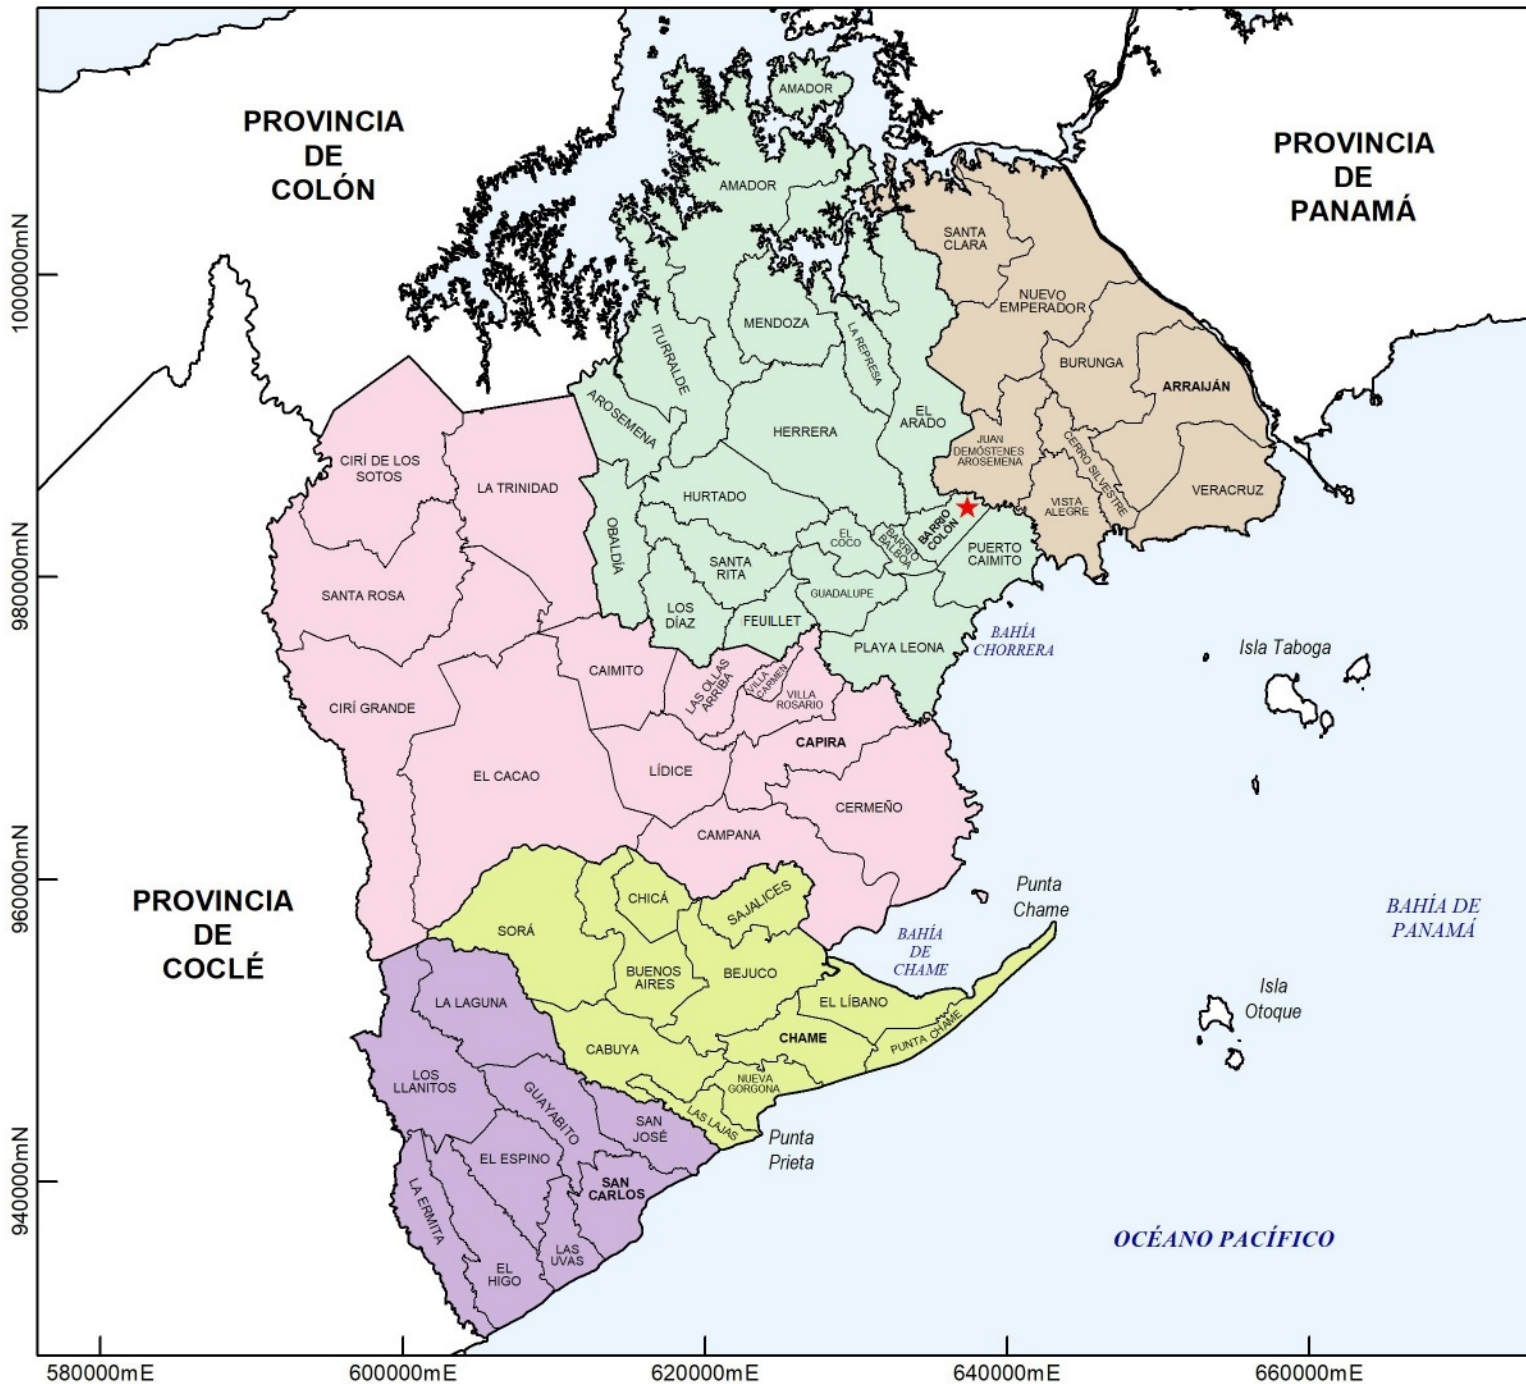

# DIVISIÓN POLÍTICA ADMINISTRATIVA DE LA PROVINCIA DE PANAMÁ OESTE, POR DISTRITOS Y CORREGIMIENTOS: AÑO 2015

## LEYENDA

★ CABECERA DE PROVINCIA

## DISTRITOS

- ARRAJAJÁN
- CAPIRA
- CHAME
- LA CHORRERA
- SAN CARLOS

\* 5 DISTRITOS Y 59 CORREGIMIENTOS.